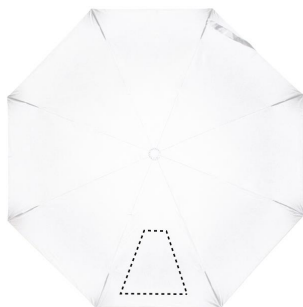

Options d'impression

Voici toutes les positions d'impression possibles avec les options de configuration pour ce produit.

SEGMENT1

- Sérigraphie
  Couleurs max.: 2
- Transfert sérigraphique
  Couleurs max.: 8
- Transfert numérique
  Full colour
- Transfert réfléchissant
  Couleurs max.: 1
- Sublimation
  Full colour